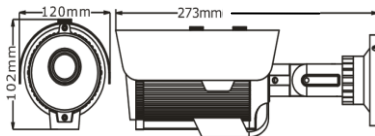

**СПЕЦИФИКАЦИЯ на видеокамеру 4 в 1**
**Optimus AHD-H012.1(2.8-12)**

<b>Чувствительный элемент</b>	1/2.9" CMOS SONY IMX323 2.1Мп
<b>Разрешение</b>	1920x1080 (1080P)
<b>Объектив</b>	Вариофокальный 2.8~12 мм
<b>Чувствительность</b>	0,01Лк (0 Лк при вкл. ИК подсветке)
<b>Режимы работы</b>	AHD/TVI/CVI/СVBS
<b>Баланс белого</b>	Авто
<b>DNR</b>	2D, 3D
<b>D-WDR</b>	Да
<b>Антитуман</b>	Выкл./Вкл.
<b>Электронный затвор, скорость</b>	Авто, в ручную 1/50-1/10,000 сек
<b>Экранное меню</b>	Управление с помощью джойстика
<b>Режим день/ночь</b>	Авто
<b>ИК-подсветка</b>	36 ИК-диодов (до 35м)
<b>Рабочая температура</b>	От -45 °С до +50 °С
<b>Питание</b>	DC12V±10%
<b>Потребляемая мощность</b>	600 мА
<b>Система видеосигнала</b>	NTSC/PAL
<b>Разъем ввода/вывода</b>	BNC, разъем питания
<b>AGC</b>	Авто
<b>Корпус</b>	Антивандалный, IP66
<b>Размеры</b>	273 x 120 x 102 мм/ 900 гр.
<b>Цвет</b>	Белый