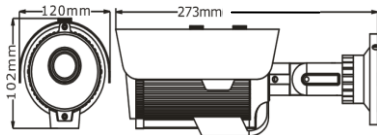

СПЕЦИФИКАЦИЯ на видеокамеру 4 в 1
Optimus AHD-H012.1(6-22)

| | |
|-------------------------------------|-------------------------------------|
| Чувствительный элемент | 1/3" CMOS Panasonic 34227 2.1Мп |
| Разрешение | 1920x1080 (1080P) |
| Объектив | Вариофокальный 6~22 мм |
| Чувствительность | 0,01Лк (0 Лк при вкл. ИК подсветке) |
| Режимы работы | AHD/TVI/CVI/CVBS |
| Баланс белого | Авто |
| DNR | 2D, 3D |
| D-WDR | Да |
| Антитуман | Выкл./Вкл. |
| Электронный затвор, скорость | Авто, в ручную 1/50-1/10,000 сек |
| Экранное меню | Управление с помощью джойстика |
| Режим день/ночь | Авто |
| ИК-подсветка | 36 ИК-диодов (до 35м) |
| Рабочая температура | От -45 °С до +50 °С |
| Питание | DC12V±10% |
| Потребляемая мощность | 600 мА |
| Система видеосигнала | NTSC/PAL |
| Разъем ввода/ вывода | BNC, разъем питания |
| AGC | Авто |
| Корпус | Антивандалный, IP66 |
| Масса | 776 гр. |
| Размеры | 273 x 120 x 102 мм |
| Цвет | Белый |