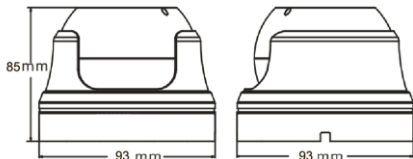

**СПЕЦИФИКАЦИЯ на АHD видеокамеру**
**Optimus AHD-H042.1(3.6)\_V.2**

<b>Чувствительный элемент</b>	1/2.9" CMOS Sony IMX323 2.1Мп
<b>Разрешение</b>	1920x1080 (2МП)
<b>Объектив</b>	Фиксированный, 3.6 мм
<b>Синхронизация</b>	Внутренняя
<b>Чувствительность</b>	Цв. 0.01Лк (F1.2), ч/б 0.001Лк (F1.2), 0 Лк при включенной ИК подсветке
<b>Режимы работы</b>	AHD/CVI/TVI/CVBS
<b>Баланс белого</b>	Авто
<b>DNR</b>	2DNR, 3DNR
<b>D-WDR</b>	Да
<b>Электронный затвор, скорость</b>	Авто
<b>Режим день/ночь</b>	Авто
<b>Экранное меню</b>	Управление с помощью джойстика
<b>ИК-подсветка</b>	24 ИК-диода (до 25м)
<b>Рабочая температура</b>	От -45 °С до +50 °С
<b>Питание</b>	DC12V±10%
<b>Потребляемая мощность</b>	400 мА
<b>Система видеосигнала</b>	NTSC/PAL
<b>Разъем ввода/ вывода</b>	BNC, разъем питания
<b>AGC</b>	Авто
<b>Корпус</b>	Антивандалный корпус, IP66
<b>Размеры</b>	93 x 93 x 85 мм/ 320 гр.
<b>Цвет</b>	Белый