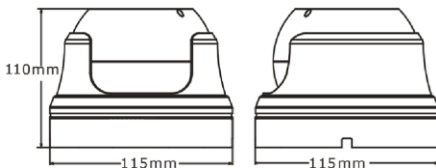

СПЕЦИФИКАЦИЯ на видеокамеру
4 в 1 Optimus AHD-H042.1(2.8-12)E

Чувствительный элемент	1/2.9" CMOS JX-F23 2.1Мп
Разрешение	1920x1080(1080P)
Объектив	Вариофокальный 2.8-12 мм
Синхронизация	Внутренняя
Чувствительность	Цв. 0.01Лк (F1.2), ч/б 0.001 Лк (F1.2), 0 Лк при вкл. ИК
Режимы работы	AHD(по умолчанию)/TVI/CVI/CVBS
Баланс белого	Авто
DNR	2D, 3D
D-WDR	Да
Электронный затвор, скорость	Авто
Экранное меню	СОС
Режим день/ночь	Авто
ИК-подсветка	36 ИК-диодов (до 30м)
Рабочая температура	От -45 °С до +50 °С
Питание	DC12V±10%
Потребляемая мощность	500 мА
Система видеосигнала	NTSC/PAL
Разъем ввода/ вывода	BNC, разъем питания
AGC	Авто
Размеры	115 x 110 мм/ 630 гр.
Цвет	Белый