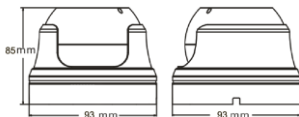

СПЕЦИФИКАЦИЯ на АHD видеокамеру
Optimus АHD-Н044.0(3.6)

Чувствительный элемент	1/3" CMOS OmniVision OV4689 4Мп
Разрешение	2560x1440 (4МП)
Объектив	Фиксированный 3.6 мм, 5МП
Синхронизация	Внутренняя
Чувствительность	Цв. 0.01Лк (F1.2), ч/б 0.001Лк (F1.2), 0 Лк при включенной ИК подсветке
Режимы работы	АHD/CVI/CVBS
Баланс белого	Авто
DNR	2D
D-WDR	Да
Антитуман	Выкл./Вкл.
Электронный затвор, скорость	в ручную 1/50-1/10,000 сек / Авто
Режим день/ночь	Авто
Экранное меню	Управление с помощью джойстика
ИК-подсветка	24 ИК-диода (до 25м)
Рабочая температура	От -45 °С до +50 °С
Питание	DC12V±10%
Потребляемая мощность	400 мА
Система видеосигнала	NTSC/PAL
Разъем ввода/вывода	BNC, разъем питания
AGC	Авто
Корпус	Антивандалный корпус, IP66
Размеры	93 x 93 x 85 мм/ 320 гр.
Цвет	Белый