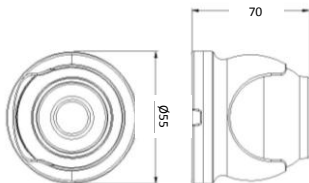

**СПЕЦИФИКАЦИЯ на видеокамеру 4 в 1**  
**Optimus AHD-H052.1(3.6)**

<b>Чувствительный элемент</b>	1/2.9" CMOS Sony IMX323 2.1Мп
<b>Разрешение</b>	1920x1080 (1080P)
<b>Объектив</b>	Фиксированный 3.6 мм
<b>Чувствительность</b>	0,01Лк (0 Лк при вкл. ИК подсветке)
<b>Режимы работы</b>	AHD/TVI/CVI/CVBS
<b>Баланс белого</b>	Авто
<b>DNR</b>	2D, 3D
<b>D-WDR</b>	Да
<b>Антитуман</b>	Выкл./Вкл.
<b>Электронный затвор, скорость</b>	Авто, в ручную 1/50-1/10,000 сек
<b>Экранное меню</b>	Управление с помощью джойстика
<b>Компенсация встречной засветки</b>	Выкл./BLC/HSBLC
<b>Приватные зоны</b>	Выкл./Вкл. (4 зоны)
<b>Режим день/ночь</b>	Авто
<b>ИК-подсветка</b>	12 ИК-диодов (до 10м)
<b>Рабочая температура</b>	От -40 °С до +50 °С
<b>Питание</b>	DC12V±10%
<b>Потребляемая мощность</b>	400 мА
<b>Система видеосигнала</b>	NTSC/PAL
<b>Разъем ввода/вывода</b>	BNC, разъем питания
<b>AGC</b>	Авто
<b>Размеры</b>	55 x 70 мм
<b>Масса</b>	188 гр.
<b>Цвет</b>	Белый