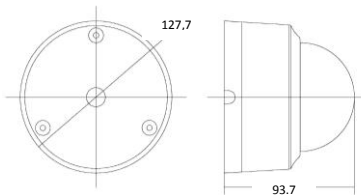

СПЕЦИФИКАЦИЯ на АHD-видеокамеру
Optimus AHD-M021.3(2.8-12)

Чувствительный элемент	1/2.7" CMOS 339 1.3Мп
Разрешение	1280x720 (720P)
Объектив	Вариофокальный 2.8~12 мм
Чувствительность	0,01Лк (0 Лк при вкл. ИК подсветке)
Режимы работы	AHD/TVI/CVI/CVBS
Баланс белого	Авто
DNR	2D, 3D
D-WDR	Да
Антитуман	Выкл./Вкл.
Электронный затвор, скорость	Авто, в ручную 1/50-1/10,000 сек
Экранное меню	Управление с помощью джойстика
Компенсация встречной засветки	Выкл./BLC/HSBLC
Приватные зоны	Выкл./Вкл. (4 зоны)
Режим день/ночь	Авто
ИК-подсветка	24 ИК-диода (до 20м)
Рабочая температура	От -10 °С до +50 °С
Питание	DC12V±10%
Потребляемая мощность	400 мА
Система видеосигнала	NTSC/PAL
Разъем ввода/ вывода	BNC, разъем питания
AGC	Авто
Корпус, класс защиты	Пластик, IP20
Размеры	127.7 x 93.7мм
Масса	322 гр.
Цвет	Белый