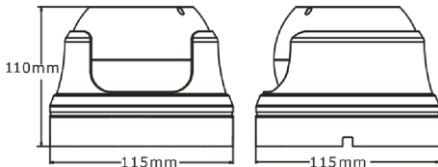

СПЕЦИФИКАЦИЯ на АHD-видеокамеру
Optimus AHD-M041.3(2.8-12)

Чувствительный элемент	1/2.7" CMOS 339 1.3Мп
Разрешение	1280x720 (720P)
Объектив	Вариофокальный 2.8~12 мм
Синхронизация	Внутренняя
Чувствительность	0,01Лк (0 Лк при вкл. ИК подсветке)
Режимы работы	AHD/CVBS (аналоговый)
Баланс белого	Авто
DNR	2D, 3D
D-WDR	Да
Антитуман	Выкл./Вкл.
Электронный затвор, скорость	Авто, в ручную 1/50-1/10,000 сек
Режим день/ночь	Авто
ИК-подсветка	36 ИК-диодов (до 30м)
Рабочая температура	От -45 °С до +50 °С
Питание	DC12V±10%
Потребляемая мощность	500 мА
Система видеосигнала	NTSC/PAL
Разъем ввода/ вывода	BNC, разъем питания
AGC	Авто
Масса	630 гр.
Размеры	115 x 115 x 110 мм
Цвет	Белый