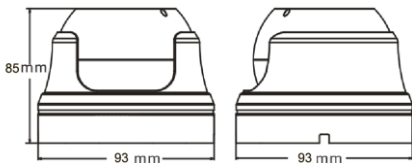

**СПЕЦИФИКАЦИЯ на АНД-видеокамеру**
**Optimus АНД-М041.3(3.6)**

<b>Чувствительный элемент</b>	1/2.7" CMOS 339 1.3Мп
<b>Разрешение</b>	1280x720 (720P)
<b>Объектив</b>	Фиксированный 3.6 мм
<b>Синхронизация</b>	Внутренняя
<b>Чувствительность</b>	0,01Лк (0Лк при вкл. ИК подсветке)
<b>Режимы работы</b>	АНД/CVBS (аналоговый)
<b>Баланс белого</b>	Авто
<b>DNR</b>	2D, 3D
<b>D-WDR</b>	Да
<b>Антитуман</b>	Выкл./Вкл.
<b>Электронный затвор, скорость</b>	Авто, в ручную 1/50-1/10,000 сек
<b>Экранное меню</b>	Управление с помощью джойстика
<b>Компенсация встречной засветки</b>	Выкл./BLC/HSBLC
<b>Приватные зоны</b>	Выкл./Вкл. (4 зоны)
<b>Режим день/ночь</b>	Авто
<b>ИК-подсветка</b>	24 ИК-диода (до 20м)
<b>Рабочая температура</b>	От -45 °С до +50 °С
<b>Питание</b>	DC12V±10%
<b>Потребляемая мощность</b>	400 мА
<b>Система видеосигнала</b>	NTSC/PAL
<b>Разъем ввода/ вывода</b>	BNC, разъем питания
<b>AGC</b>	Авто
<b>Корпус, класс защиты</b>	Антивандалный, IP66
<b>Масса</b>	316 гр.
<b>Размеры</b>	93 x 93 x 85 мм
<b>Цвет</b>	Белый